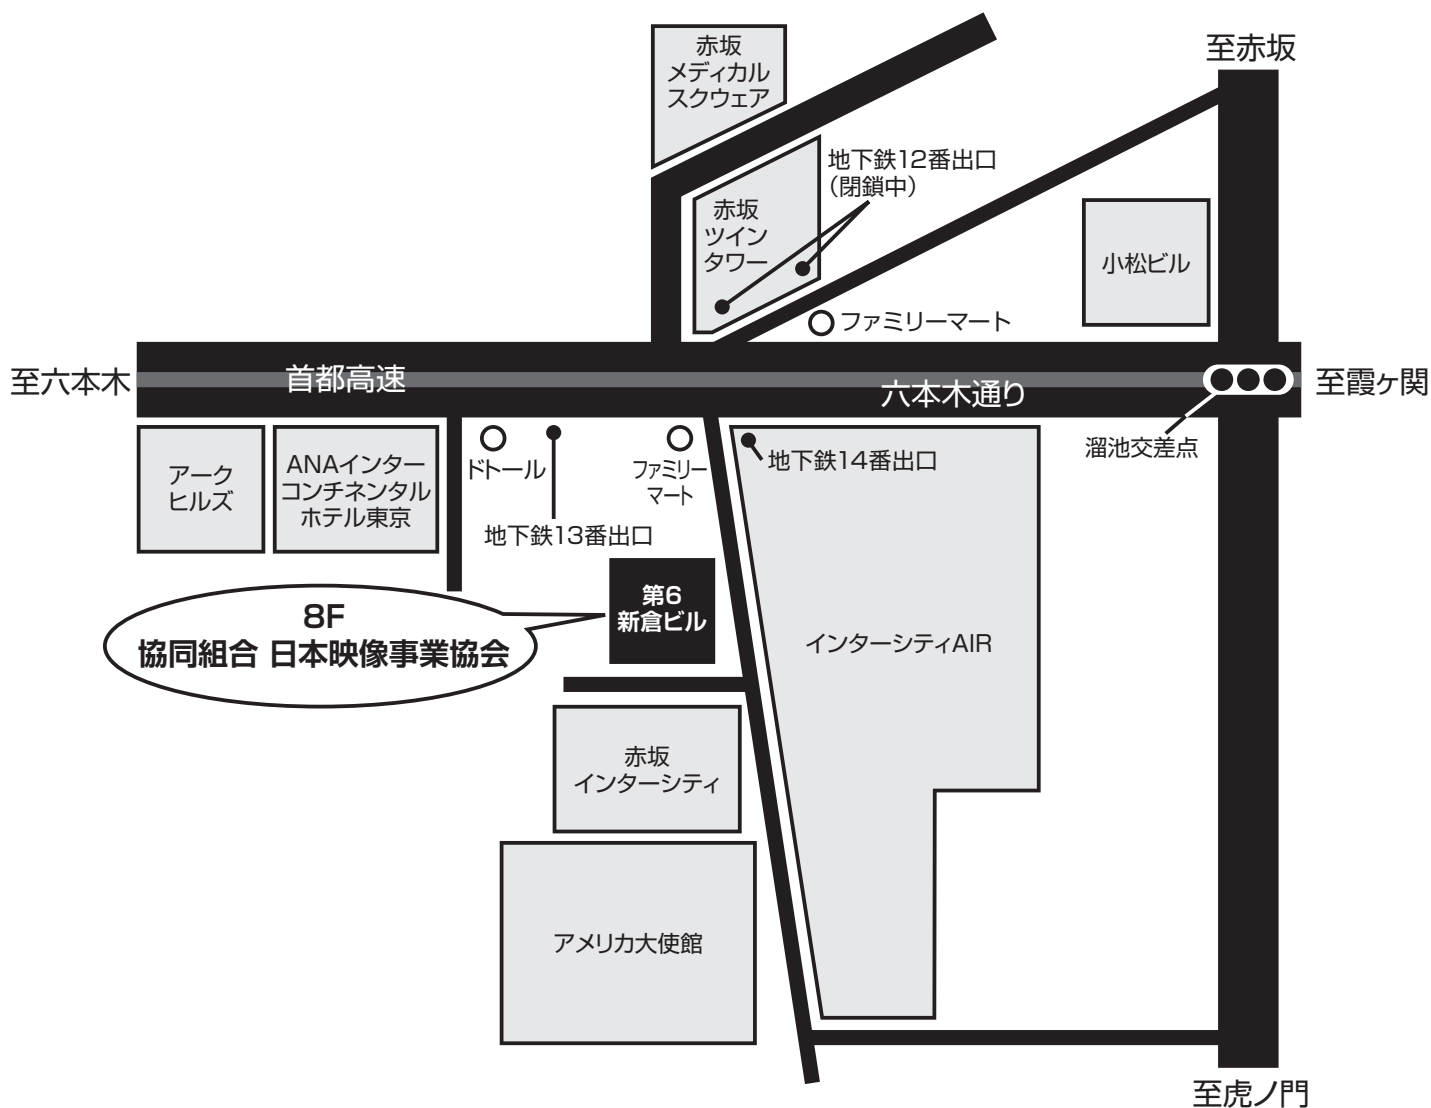

協同組合 日本映像事業協会 ご案内図

◆住所◆

〒107-0052 東京都港区赤坂1-7-3 第6新倉ビル8F
TEL.03-3505-2870

◆アクセス◆

営団地下鉄 銀座線・南北線「溜池山王駅」下車 徒歩5分
1Fが「ごはん亭」というお弁当屋のビルの8F