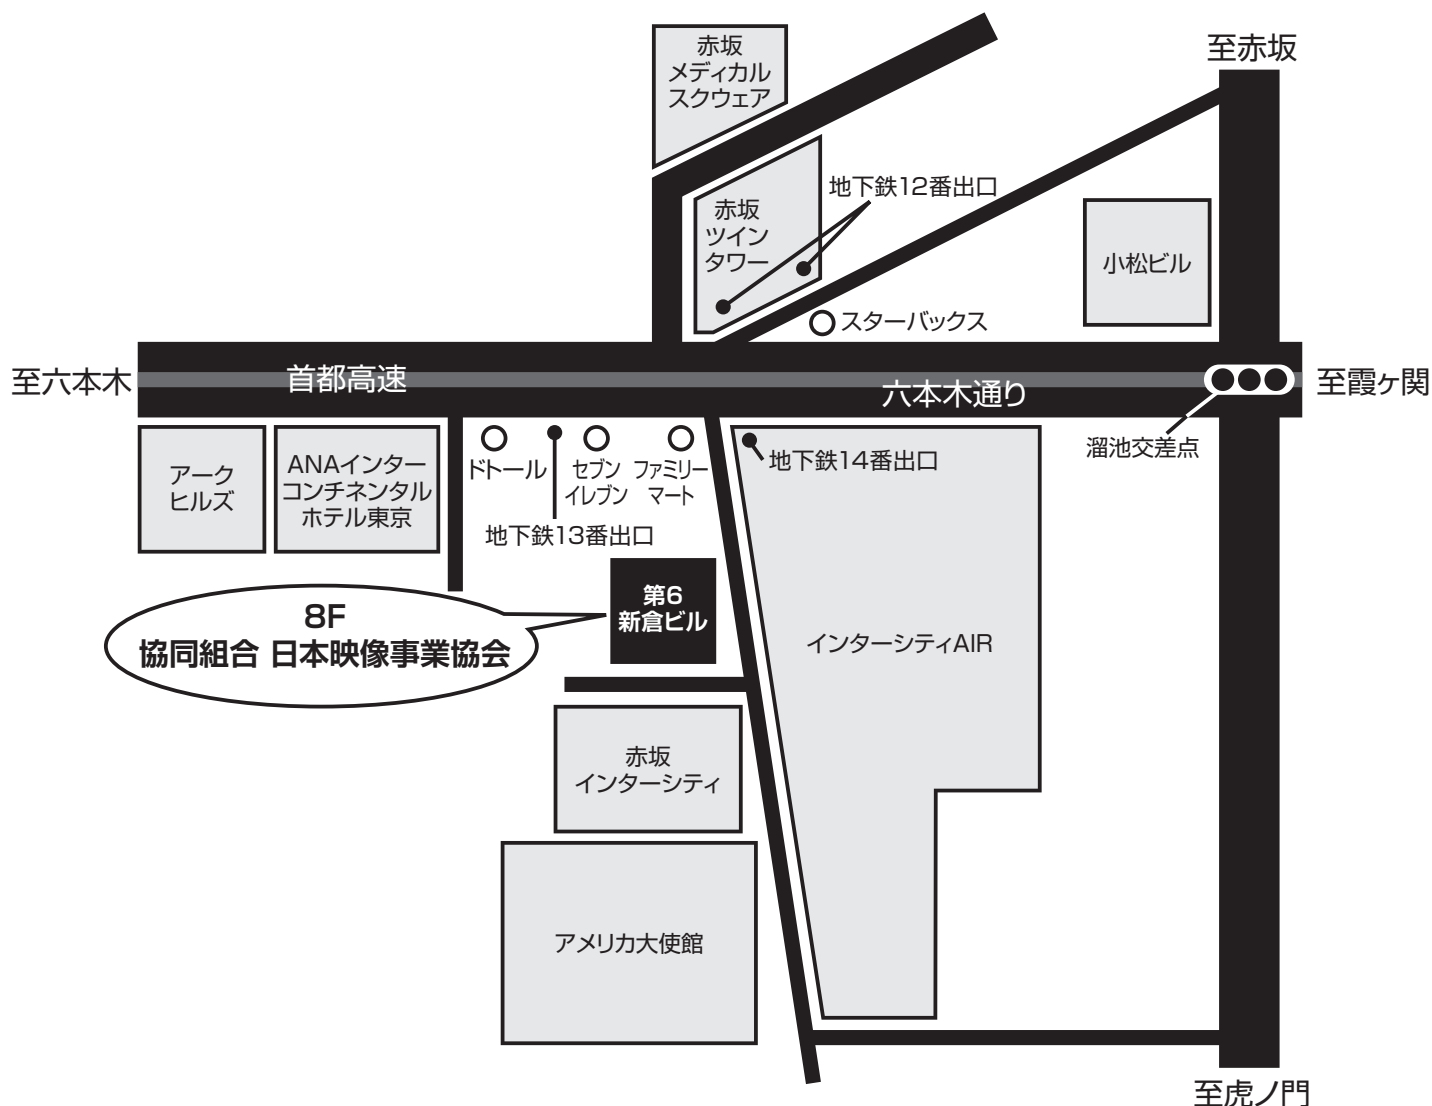

協同組合 日本映像事業協会 ご案内図

◆住所◆

〒107-0052 東京都港区赤坂1-7-3 第6新倉ビル8F
TEL.03-3505-2870

◆アクセス◆

営団地下鉄 銀座線・南北線「溜池山王駅」下車 徒歩5分
1Fが「ごはん亭」というお弁当屋のビルの8F